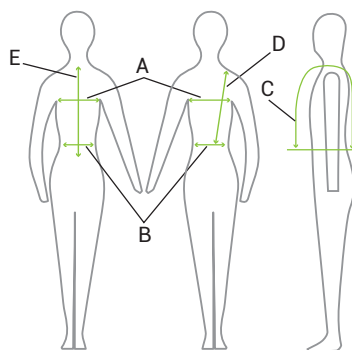

**DORSALES ET GILETS DE PROTECTION KOMPERDELL**

**Gilet de protection KOMPERDELL "Frontzip" Junior 991 000**

	4XS - 128	3XS - 140	2XS - 152	XS - 164
Stature (cm)	120 - 130	130 - 140	140 - 152	152 - 164
A	66-72	70-76	74-80	78-84
B	58-64	62-68	66-72	70-76
C	60-66	64-70	68-74	72-78
D	33	34,5	36	37,5
E	37	39,5	42	44,5
Poids (kg)	0,95	1,05	1,15	1,25

**Gilet de protection KOMPERDELL "Frontzip" Slim 991 002**

	XS	S	M	L
Stature (cm)	155-160	160-165	165-170	170-175
A	78-82	82-86	86-90	90-94
B	64-70	68-74	72-78	76-82
C	74,5-78,5	78-82	82-86	86-90
D	38	39	40,5	42
E	46,5	47	49,5	52
Poids (kg)	1,10	1,25	1,4	1,55

A	Tour de poitrine en cm
B	Tour de taille en cm
C	Longueur de la taille à l'épaule (mesurée par-dessus l'épaule)
D	Longueur avant en cm
E	Longueur arrière en cm

**Dorsales KOMPERDELL femmes 991 024**

	XXS - 34	XS - 36	S - 38	M - 40	L - 42	XL - 44
Stature (cm)	150 - 155	155 - 160	160 - 165	165 - 170	170 - 175	175 - 180
A (cm)	78 - 86	82 - 90	86 - 94	90 - 98	94 - 102	98 - 106
B (cm)	62 - 70	66 - 74	70 - 78	74 - 82	78 - 86	82 - 90
E (cm)	53,0	53,0	55,5	58,0	60,5	63,0

**Sweat/dorsale 991 045**

	XXS	XS	S	M	L	XL	XXL
Stature (cm)	150 - 155	155 - 160	160 - 165	165 - 170	170 - 175	175 - 180	180 - 185
Taille	34	36	38	40	42	44	99,6

**Gilet/dorsale 991 040**

	XS	S	M	L
Stature (cm)	155 - 160	160 - 165	165 - 170	170 - 175
A	91,8	95,8	99,8	103,7
B	80,0	83,4	87,0	90,8
D	60,8	63,3	65,8	68,3
E	61,7	64,2	66,7	69,2