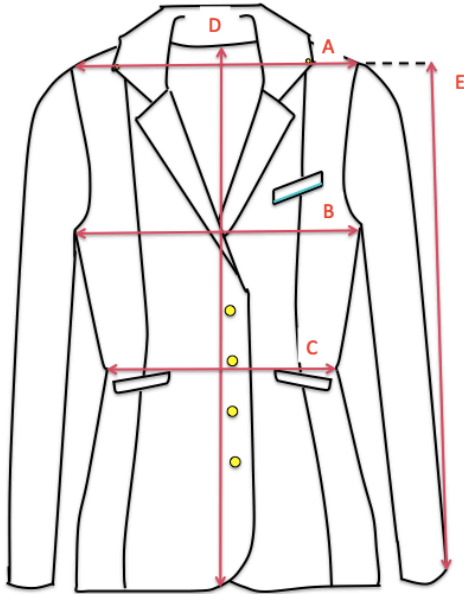

ALIENOR ORAGE

ALIENOR GRIS

ALIENOR NOIR

ALIENOR NAVY

A	Largeur des épaules
B	Poitrine
C	Taille
D	hauteur
E	Longueur de manches

VESTE FEMME ALIENOR

Taille de veste femme ALIENOR

		32	34	36	38	40	42
A	Largeur des épaules	36 cm	37 cm	38 cm	39 cm	40 cm	41 cm
B	Poitrine	43 cm	45 cm	47 cm	49 cm	51 cm	53 cm
C	Taille	33 cm	35 cm	37 cm	39 cm	41 cm	43 cm
D	Hauteur	61 cm	62 cm	63 cm	64 cm	65 cm	66 cm
E	Longueur de manches	60,5 cm	61 cm	61,5 cm	62 cm	62,5 cm	63 cm

GILET AIRBAG ZIP'IN 2

(source : www.helite.com)

Ce tableau est présenté à titre informatif. Attention, le poids minimum de l'utilisateur doit être de 35kg.

Taille (cm)	Child L	XS	S	M	L	XL	2XL
A - Taille	145-160	150-165	155-170	160-175	165-180	165-185	165-190
B - Tour de Poitrine	65-80	75-85	80-90	85-95	90-100	95-110	100-115
C - Tour de Taille	55-70	60-75	70-80	75-90	80-95	85-100	95-115
D - Tour de hanche	65-85	75-95	80-100	85-105	90-110	95-120	100-130
E - Longueur de dos	35-50	40-55	45-60	47-65	50-67	55-70	60-75
Cartouche	50cc	50cc	60cc	60cc	60cc	85cc	85cc

RECOMMANDATIONS TAILLES

Taille de la veste femme AGATAH ou ALIENOR
(pour les 4 coloris disponibles)

32

34

36

38

40

42