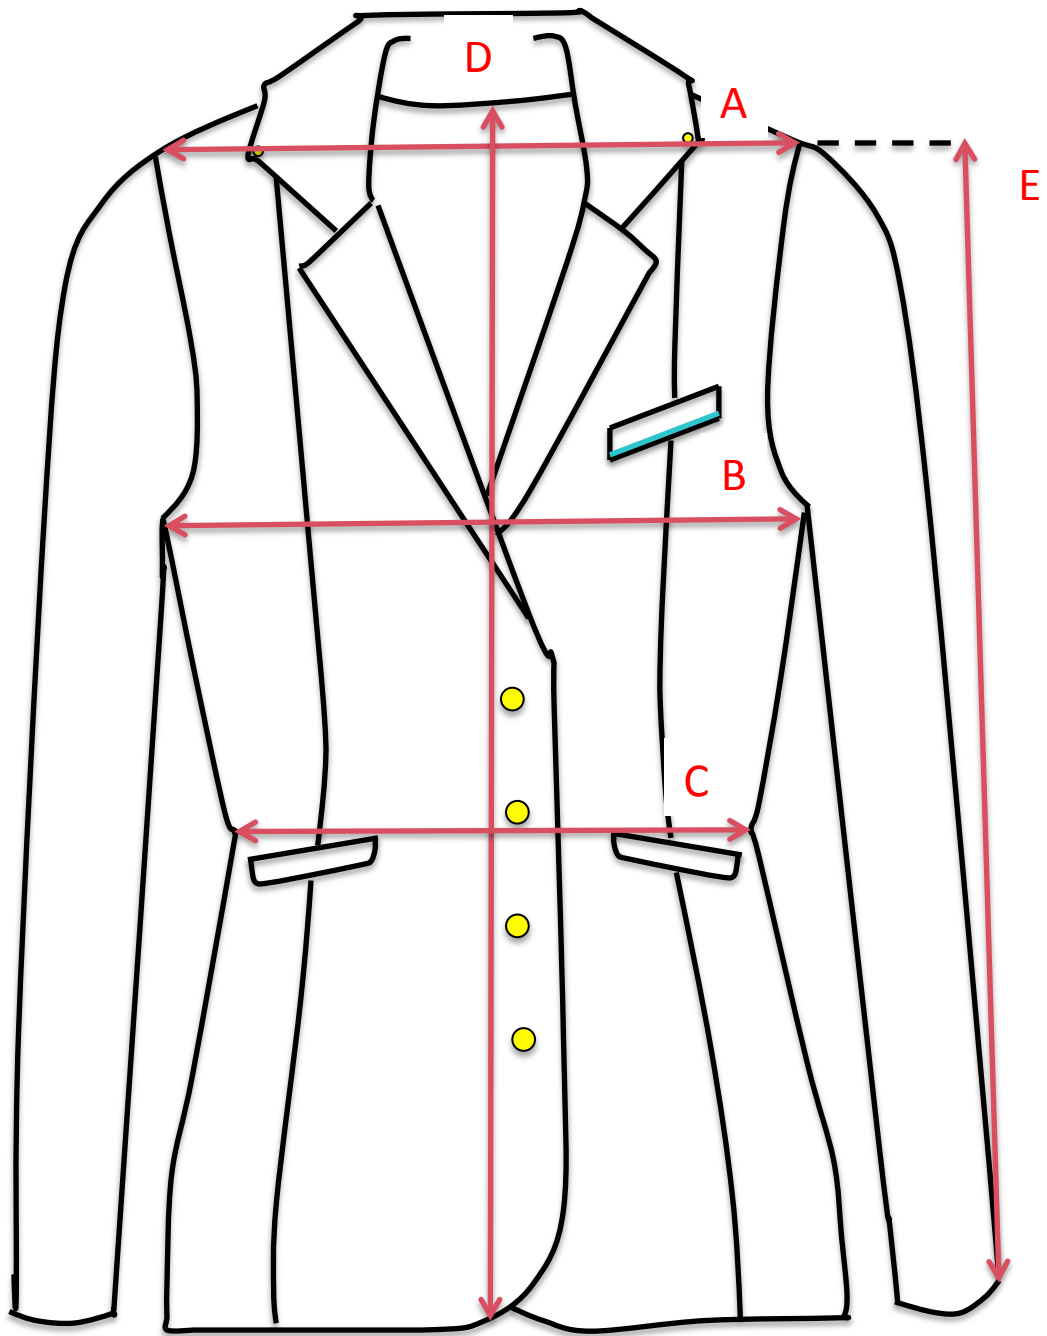

ALIENOR ORAGE

ALIENOR GRIS

ALIENOR NOIR

ALIENOR NAVY

A	Largeur des épaules
B	Poitrine
C	Taille
D	hauteur
E	Longueur de manches

VESTE FEMME ALIENOR

Taille de veste femme ALIENOR

		32	34	36	38	40	42
A	Largeur des épaules	36 cm	37 cm	38 cm	39 cm	40 cm	41 cm
B	Poitrine	43 cm	45 cm	47 cm	49 cm	51 cm	53 cm
C	Taille	33 cm	35 cm	37 cm	39 cm	41 cm	43 cm
D	Hauteur	61 cm	62 cm	63 cm	64 cm	65 cm	66 cm
E	Longueur de manches	60,5 cm	61 cm	61,5 cm	62 cm	62,5 cm	63 cm

GILET AIRBAG ZIP'IN 2

(source : www.helite.com)

Ce tableau est présenté à titre informatif. Attention, le poids minimum de l'utilisateur doit être de 35kg.

Taille (cm)	Child L	XS	S	M	L	XL	2XL
A - Taille	145-160	150-165	155-170	160-175	165-180	165-185	165-190
B - Tour de Poitrine	65-80	75-85	80-90	85-95	90-100	95-110	100-115
C - Tour de Taille	55-70	60-75	70-80	75-90	80-95	85-100	95-115
D - Tour de hanche	65-85	75-95	80-100	85-105	90-110	95-120	100-130
E - Longueur de dos	35-50	40-55	45-60	47-65	50-67	55-70	60-75
Cartouche	50cc	50cc	60cc	60cc	60cc	85cc	85cc

RECOMMANDATIONS TAILLES

Taille de la veste femme AGATAH ou ALIENOR
(pour les 4 coloris disponibles)

32

34

36

38

40

42