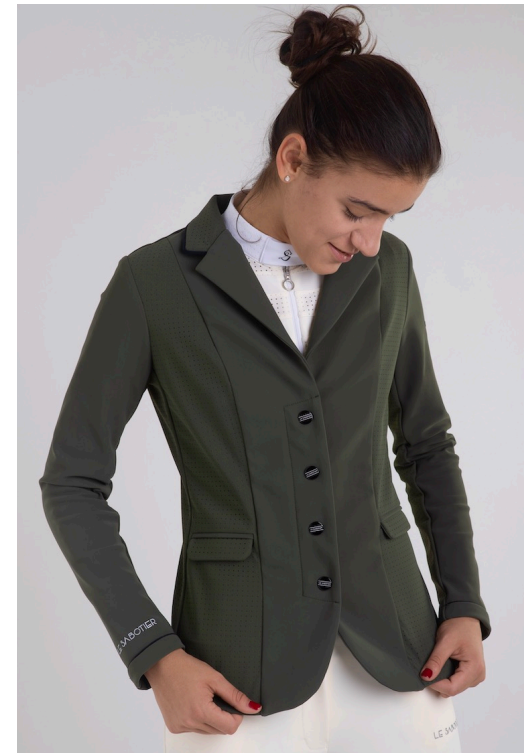

VESTE FEMME AGATHA ET ALIENOR

MODELES COMPATIBLES AVEC LE GILET AIRBAG ZIP'IN 2 HELITE

AGATHA NOIR

AGATHA BLEU NUIT

AGATHA KAKI

VESTE FEMME AGATHA ET ALIENOR

MODELES COMPATIBLES AVEC LE GILET AIRBAG ZIP'IN 2 HELITE

ALIENOR ORAGE

ALIENOR GRIS

ALIENOR NOIR

ALIENOR NAVY

A	Largeur des épaules
B	Poitrine
C	Taille
D	hauteur
E	Longueur de manches

VESTE FEMME ALIENOR

Taille de veste femme ALIENOR

		32	34	36	38	40	42
A	Largeur des épaules	36 cm	37 cm	38 cm	39 cm	40 cm	41 cm
B	Poitrine	43 cm	45 cm	47 cm	49 cm	51 cm	53 cm
C	Taille	33 cm	35 cm	37 cm	39 cm	41 cm	43 cm
D	Hauteur	61 cm	62 cm	63 cm	64 cm	65 cm	66 cm
E	Longueur de manches	60,5 cm	61 cm	61,5 cm	62 cm	62,5 cm	63 cm

RECOMMANDATIONS TAILLES

Taille de la veste femme AGATAH ou ALIENOR
(pour les 4 coloris disponibles)

32

34

36

38

40

42